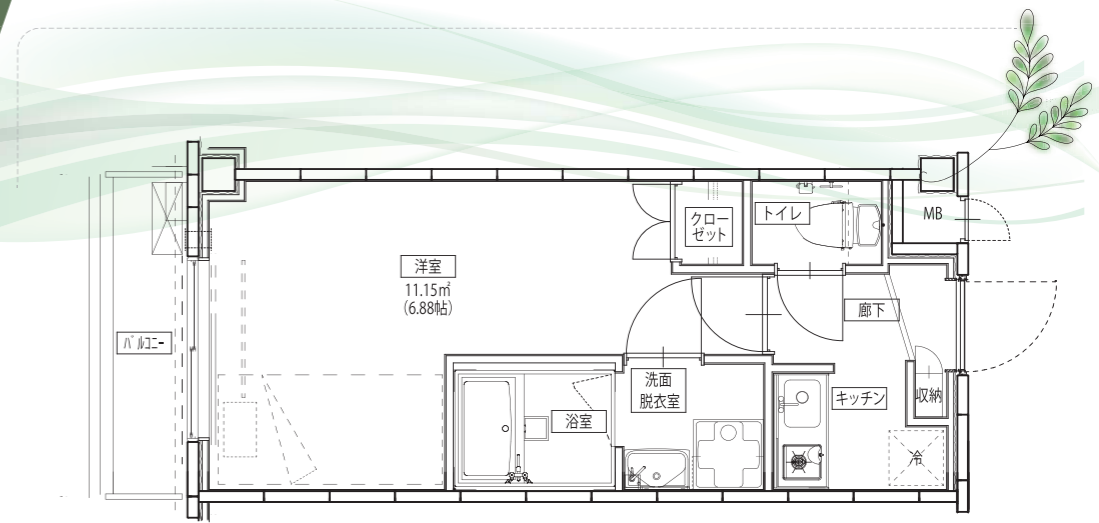

新生活を貴方らしいライフスタイルで

自分の時間と空間を大切に思う方々へ

La luce Karita

ラルーチェ苅田

入居者申込受付中

A
TYPE

引き戸を開けると開放感のある空間に。対面キッチンでクッキングも楽しめるプラン。

C
TYPE

キッチンをコンパクトにまとめ、くつろぎスペースを広めに確保したい方におすすめ。

B
TYPE

ウォークインクローゼットが魅力。居室と水回りエリアを分けた方におすすめ。

D
TYPE

生活動線を便利に、キッチンを住居スペースに配置し、ステイエリアが広く感じるプラン。

Concept

生活を楽しむマンション

閑静な住宅街に立地しながら、ショッピングや飲食にも便利なエリア。

利便性にも優れた安心、安全の住まい。

外観は白と黒を基調としスタイリッシュに、室内はソフトなカラーで、

住む方の生活をイメージした安らぎの空間。

E
TYPE

対面キッチンでおうちごはんが楽しみに。引き戸を開けると10帖超の広々空間に。