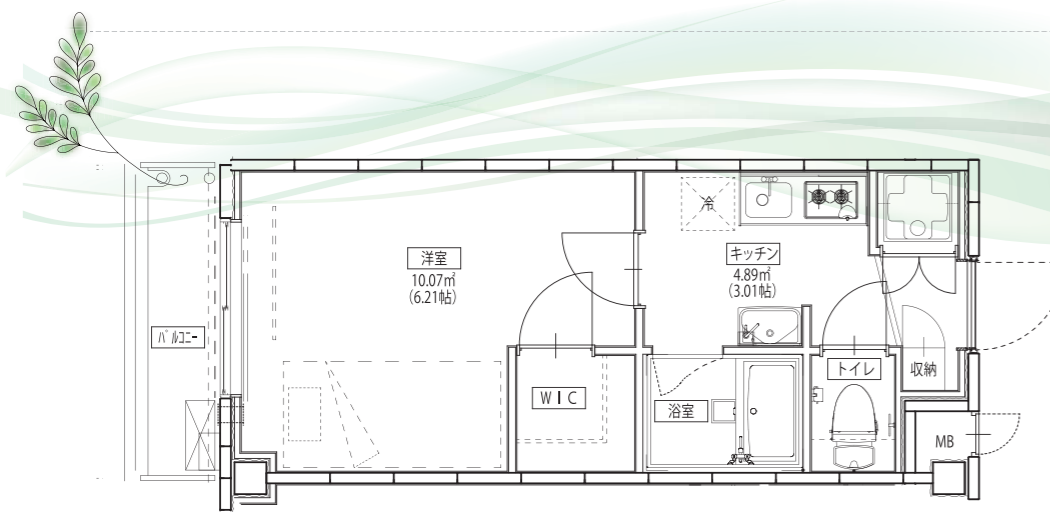

新生活を貴方らしいライフスタイルで

自分の時間と空間を大切に思う方々へ

La luce Karita

ラルーチェ苅田

入居者申込受付中

A
TYPE

引き戸を開けると開放感のある空間に。対面キッチンでクッキングも楽しめるプラン。

C
TYPE

キッチンをコンパクトにまとめ、くつろぎスペースを広めに確保したい方におすすめ。

B
TYPE

ウォークインクローゼットが魅力。居室と水回りエリアを分けた方におすすめ。

D
TYPE

生活動線を便利に、キッチンを住居スペースに配置し、ステイエリアが広く感じるプラン。

Concept

生活を楽しむマンション

閑静な住宅街に立地しながら、ショッピングや飲食にも便利なエリア。

利便性にも優れた安心、安全の住まい。

外観は白と黒を基調としスタイリッシュに、室内はソフトなカラーで、

住む方の生活をイメージした安らぎの空間。

E
TYPE

対面キッチンでおうちごはんが楽しみに。引き戸を開けると10帖超の広々空間に。