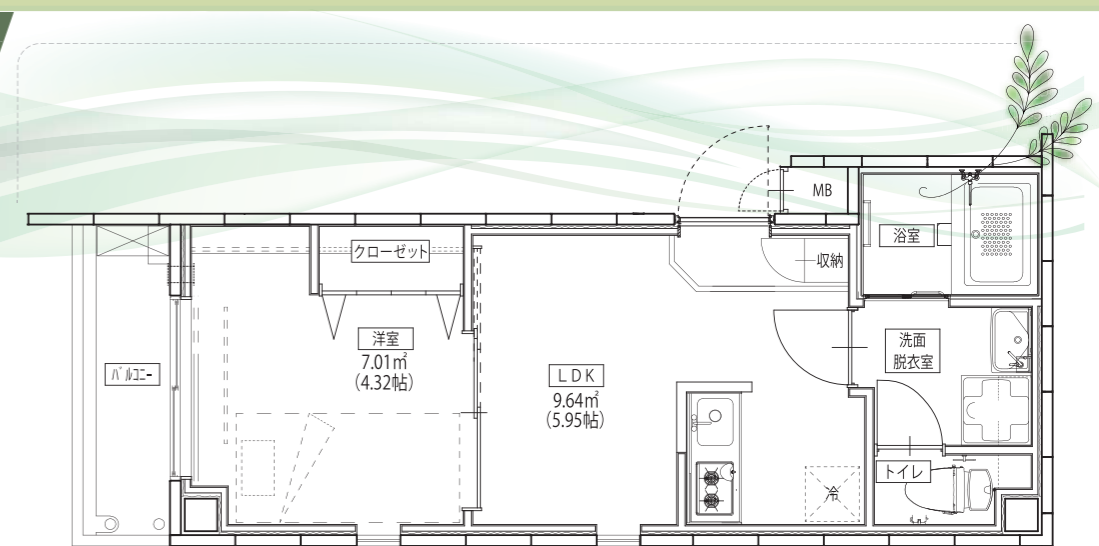

キッチンをコンパクトにまとめ、くつろぎスペースを広めに確保したい方におすすめ。

B
TYPE

ウォークインクローゼットが魅力。居室と水回りエリアを分けた方におすすめ。

D
TYPE

生活動線を便利に、キッチンを住居スペースに配置し、ステイエリアが広く感じるプラン。

Concept

生活を楽しむマンション

閑静な住宅街に立地しながら、ショッピングや飲食にも便利なエリア。

利便性にも優れた安心、安全の住まい。

外観は白と黒を基調としスタイリッシュに、室内はソフトなカラーで、

住む方の生活をイメージした安らぎの空間。

E
TYPE

対面キッチンでおうちごはんが楽しみに。引き戸を開けると10帖超の広々空間に。