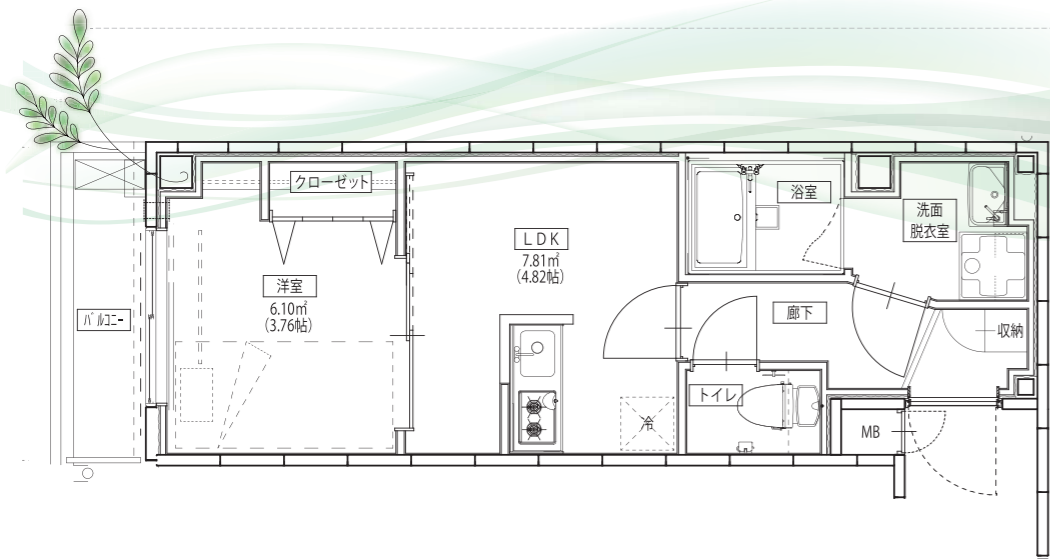

新生活を貴方らしいライフスタイルで

自分の時間と空間を大切に思う方々へ

La luce Karita

ラルーチェ苅田

入居者申込受付中

A
TYPE

引き戸を開けると開放感のある空間に。対面キッチンでクッキングも楽しめるプラン。

C
TYPE

キッチンをコンパクトにまとめ、くつろぎスペースを広めに確保したい方におすすめ。

B
TYPE

ウォークインクローゼットが魅力。居室と水回りエリアを分けた方におすすめ。

D
TYPE

生活動線を便利に、キッチンを住居スペースに配置し、ステイエリアが広く感じるプラン。

Concept

生活を楽しむマンション

閑静な住宅街に立地しながら、ショッピングや飲食にも便利なエリア。

利便性にも優れた安心、安全の住まい。

外観は白と黒を基調としスタイリッシュに、室内はソフトなカラーで、

住む方の生活をイメージした安らぎの空間。

E
TYPE

対面キッチンでおうちごはんが楽しみに。引き戸を開けると10帖超の広々空間に。