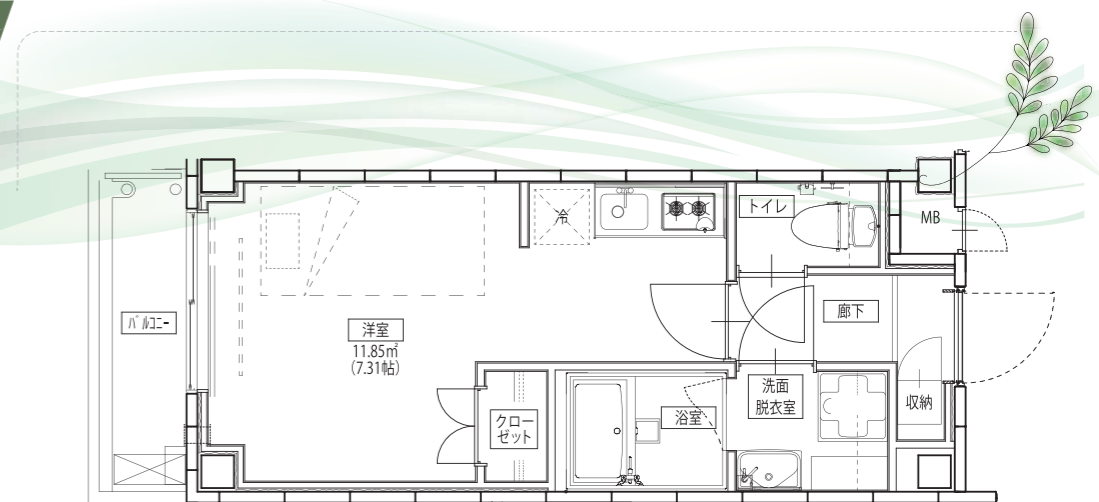

キッチンをコンパクトにまとめ、くつろぎスペースを広めに確保したい方におすすめ。

B
TYPE

ウォークインクローゼットが魅力。居室と水回りエリアを分けた方におすすめ。

D
TYPE

生活動線を便利に、キッチンを住居スペースに配置し、ステイエリアが広く感じるプラン。

Concept

生活を楽しむマンション

閑静な住宅街に立地しながら、ショッピングや飲食にも便利なエリア。

利便性にも優れた安心、安全の住まい。

外観は白と黒を基調としスタイリッシュに、室内はソフトなカラーで、

住む方の生活をイメージした安らぎの空間。

E
TYPE

対面キッチンでおうちごはんが楽しみに。引き戸を開けると10帖超の広々空間に。