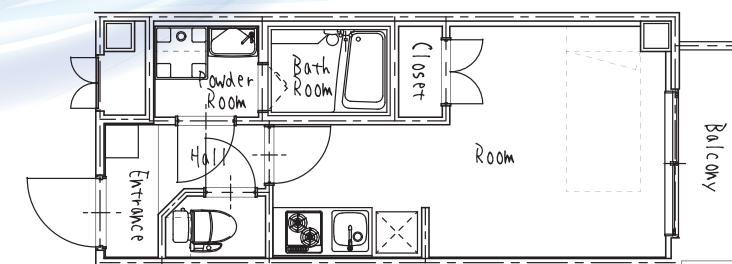

入居者申込受付中

A
TYPE

リビングダイニングとベッドルームは合わせ10帖超の広々空間。
ベッドルームの大きなクローゼットも魅力、寝室として居室として多目的に利用できます。
貴方だけで様々な空間利用が可能です。

C
TYPE

ベッドがピッタリ収まるサイズのベッドスペースはウォークインクローゼットとしても利用できます。
暮らしやすさを追求した住空間です。

D
TYPE

使い勝手のよいオープンクローゼットが空間の広がりも与えます。
キッチンと居間スペースと分け、ゆったりしたくつろぎを大切にされる貴方におすすめです。

E
TYPE

居室内にキッチンを設置することにより生活動線をらくに。朝日を浴びながら1日のスタート。
東からの採光も豊かで、利便性を追求した住空間となっています。

Concept

白とグレーを基調としたスタイリッシュな外観。

各階ごとに個性を持たせたフロアデザイン。

プライベート空間を重視した各室プラン。

優しさを感じる内装カラーが6種類。

あとはあなたの思いのままに。