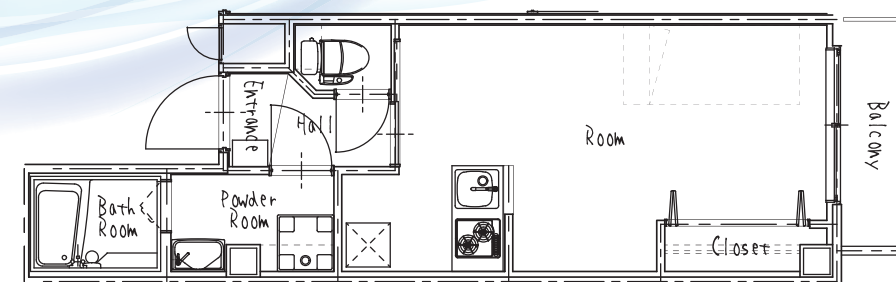

入居者申込受付中

A
TYPE

リビングダイニングとベッドルームは合わせ10帖超の広々空間。
ベッドルームの大きなクローゼットも魅力、寝室として居室として多目的に利用できます。
貴方だけで様々な空間利用が可能です。

C
TYPE

ベッドがピッタリ収まるサイズのベッドスペースはウォークインクローゼットとしても利用できます。
暮らしやすさを追求した住空間です。

D
TYPE

使い勝手のよいオープンクローゼットが空間の広がりも与えます。
キッチンと居間スペースと分け、ゆったりしたくつろぎを大切にされる貴方におすすめです。

あなたの家具やカーテンで思いの空間を作ってください。

また「安心、安全、豊かな暮らし」を実現するため、

オートロック、防犯カメラ、モニター付きインターホン、宅配ボックスを完備しております。

B
TYPE

ダイニングのカウンターキッチンで食事が楽しみに。引き戸を開けると10帖を超える大きな空間となり、ゆったりした時間を過ごせます。引き戸を閉めると寝室、書斎や趣味室に。あなた好みの空間にアレンジできます。

F
TYPE

広々とした住空間を求める貴方にお勧め。
キッチン廻りもコンパクトに収まり、お好みの空間にアレンジできます。大きな収納も魅力です。