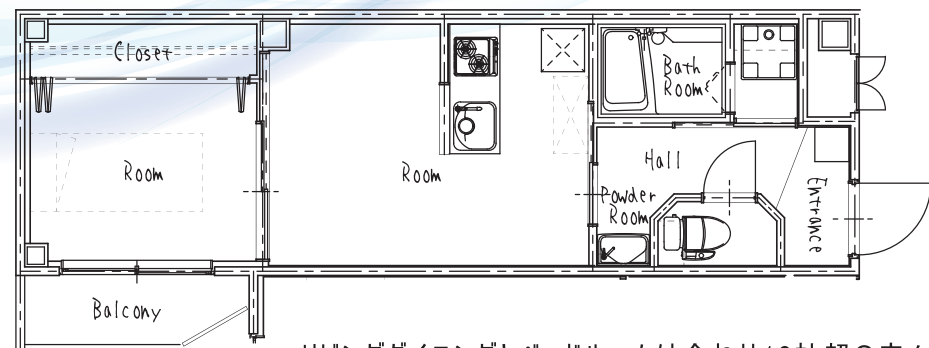

入居者申込受付中

A
TYPE

リビングダイニングとベッドルームは合わせ10帖超の広々空間。
ベッドルームの大きなクローゼットも魅力、寝室として居室として多目的に利用できます。
貴方だけで様々な空間利用が可能です。

C
TYPE

ベッドがピッタリ収まるサイズのベッドスペースはウォークインクローゼットとしても利用できます。
暮らしやすさを追求した住空間です。

D
TYPE

使い勝手のよいオープンクローゼットが空間の広がりも与えます。
キッチンと居間スペースと分け、ゆったりしたくつろぎを大切にされる貴方におすすめです。

E
TYPE

居室内にキッチンを設置することにより生活動線をらくに。朝日を浴びながら1日のスタート。
東からの採光も豊かで、利便性を追求した住空間となっています。

Concept

白とグレーを基調としたスタイリッシュな外観。

各階ごとに個性を持たせたフロアデザイン。

プライベート空間を重視した各室プラン。

優しさを感じる内装カラーが6種類。

あとはあなたの思いのままに。