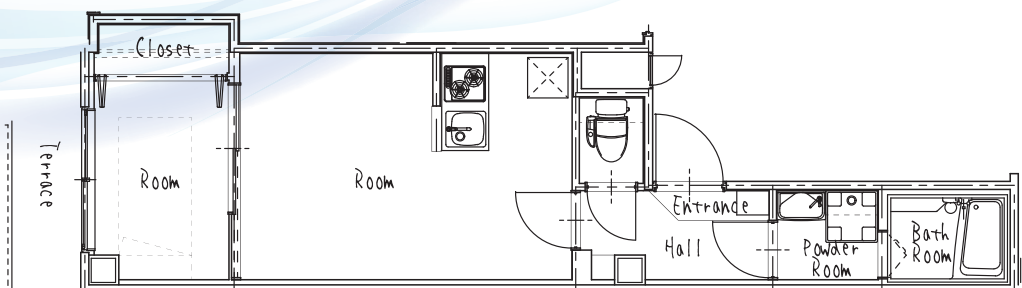

入居者申込受付中

A
TYPE

リビングダイニングとベッドルームは合わせ10帖超の広々空間。
ベッドルームの大きなクローゼットも魅力、寝室として居室として多目的に利用できます。
貴方だけで様々な空間利用が可能です。

C
TYPE

ベッドがピッタリ収まるサイズのベッドスペースはウォークインクローゼットとしても利用できます。
暮らしやすさを追求した住空間です。

D
TYPE

使い勝手のよいオープンクローゼットが空間の広がりも与えます。
キッチンと居間スペースと分け、ゆったりしたくつろぎを大切にされる貴方におすすめです。

E
TYPE

居室内にキッチンを設置することにより生活動線をらくに。朝日を浴びながら1日のスタート。
東からの採光も豊かで、利便性を追求した住空間となっています。

Concept

白とグレーを基調としたスタイリッシュな外観。

各階ごとに個性を持たせたフロアデザイン。

プライベート空間を重視した各室プラン。

優しさを感じる内装カラーが6種類。

あとはあなたの思いのままに。

あなたの家具やカーテンで思いの空間を作ってください。

また「安心、安全、豊かな暮らし」を実現するため、

オートロック、防犯カメラ、モニター付きインターホン、宅配ボックスを完備しております。

B
TYPE

ダイニングのカウンターキッチンで食事が楽しみに。引き戸を開けると10帖を超える大きな空間となり、ゆったりした時間を過ごせます。引き戸を閉めると寝室、書斎や趣味室に。あなた好みの空間にアレンジできます。

F
TYPE