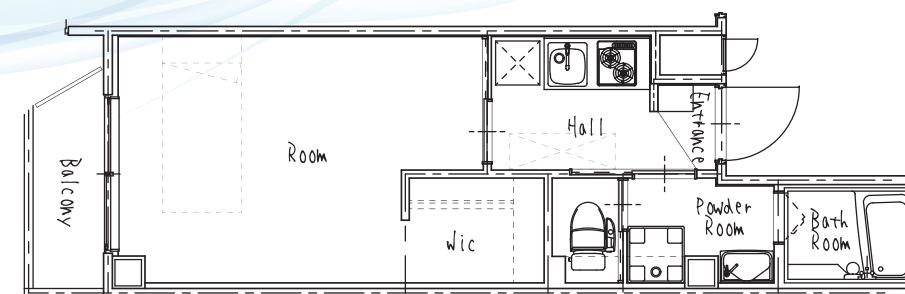

入居者申込受付中

A
TYPE

リビングダイニングとベッドルームは合わせ10帖超の広々空間。
ベッドルームの大きなクローゼットも魅力、寝室として居室として多目的に利用できます。
貴方だけで様々な空間利用が可能です。

C
TYPE

ベッドがピッタリ収まるサイズのベッドスペースはウォークインクローゼットとしても利用できます。
暮らしやすさを追求した住空間です。

D
TYPE

使い勝手のよいオープンクローゼットが空間の広がりも与えます。
キッチンと居間スペースと分け、ゆったりしたくつろぎを大切にされる貴方におすすめです。

E
TYPE

居室内にキッチンを設置することにより生活動線をらくに。朝日を浴びながら1日のスタート。
東からの採光も豊かで、利便性を追求した住空間となっています。

Concept

白とグレーを基調としたスタイリッシュな外観。

各階ごとに個性を持たせたフロアデザイン。

プライベート空間を重視した各室プラン。

優しさを感じる内装カラーが6種類。

あとはあなたの思いのままに。