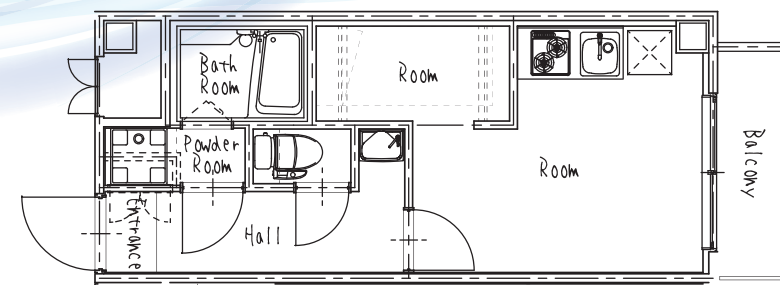

入居者申込受付中

A
TYPE

リビングダイニングとベッドルームは合わせ10帖超の広々空間。
ベッドルームの大きなクローゼットも魅力、寝室として居室として多目的に利用できます。
貴方だけで様々な空間利用が可能です。

C
TYPE

ベッドがピッタリ収まるサイズのベッドスペースはウォークインクローゼットとしても利用できます。
暮らしやすさを追求した住空間です。

D
TYPE

使い勝手のよいオープンクローゼットが空間の広がりも与えます。
キッチンと居間スペースと分け、ゆったりしたくつろぎを大切にされる貴方におすすめです。

E
TYPE

居室内にキッチンを設置することにより生活動線をらくに。朝日を浴びながら1日のスタート。
東からの採光も豊かで、利便性を追求した住空間となっています。

Concept

白とグレーを基調としたスタイリッシュな外観。

各階ごとに個性を持たせたフロアデザイン。

プライベート空間を重視した各室プラン。

優しさを感じる内装カラーが6種類。

あとはあなたの思いのままに。