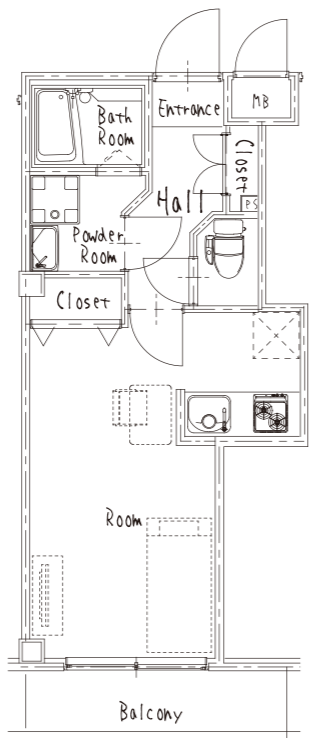

清涼感で癒しを演出

SIMPLE&COOL

シンプルな暮らしを
求める貴方へ

A-TYPE

カウンターキッチン
石調アクセント壁のレトロ感
斜めの廊下が空間に変化を与える
タプリー玄関収納

B-TYPE

ガラスモザイクのタイルがあなたをお出迎え
キッチンと居住スペースがゆるやかに独立
大きな玄関収納 南からの光が暖かく

C-TYPE