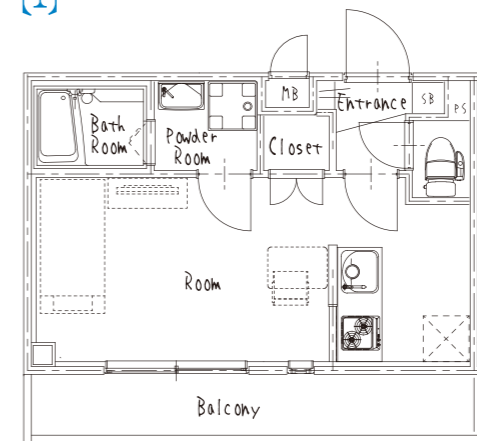

淡いゴールドをキーカラーに演出
大きなカウンターで趣味も仕事も

E-TYPE