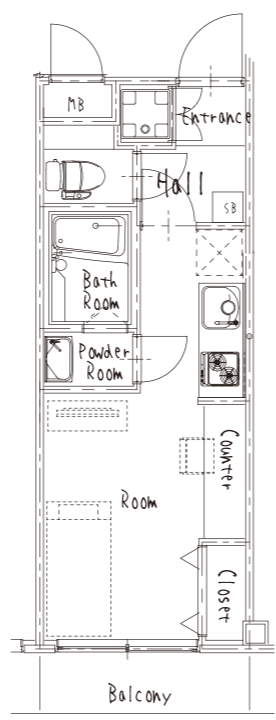

清涼感で癒しを演出

SIMPLE&COOL

シンプルな暮らしを
求める貴方へ

A-TYPE

カウンターキッチン
石調アクセント壁のレトロ感
斜めの廊下が空間に変化を与える
タプリー玄関収納

B-TYPE

ガラスモザイクのタイルがあなたをお出迎え
キッチンと居住スペースがゆるやかに独立
大きな玄関収納 南からの光が暖かく

C-TYPE