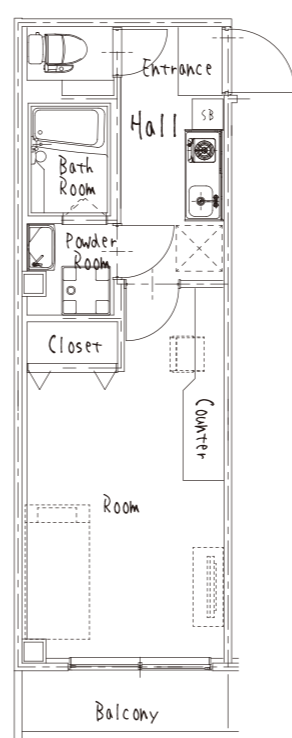

ROOM TYPE

貴方の暮らしに合わせた
バリエーション豊富なルームタイプ
それぞれ異なった6種類の
間取スタイルと内装計画
外壁アクセントにハンドメイドタイル、
エントランスは鏡面タイルで演出

こだわりの外部仕様

ビンテージ
レトロな空間を演出

きらびやかさが
アクセントに

自然派志向の貴方へ

少しだけ華やかに
大人の空間

清涼感で癒しを演出

シンプルな暮らしを
求める貴方へ

A-TYPE

カウンターキッチン
石調アクセント壁のレトロ感
斜めの廊下が空間に変化を与える
タプリー玄関収納

B-TYPE

ガラスモザイクのタイルがあなたをお出迎え
キッチンと居住スペースがゆるやかに独立
大きな玄関収納 南からの光が暖かく

C-TYPE

植物柄の壁紙でナチュラルな空間に
ホワイト柄のフローリングでシンプルに
カウンターでちょっとお勉強

D-TYPE

淡いゴールドをキーカラーに演出
大きなカウンターで趣味も仕事も

E-TYPE

ライトブルーがキーカラーの壁紙
一体型のLDKで広がりを感じ、
広々バルコニーで開放感を演出

F-TYPE

コンクリート内装がモダニズムを演出
一体型のLDKで広がりを感じ、
広々バルコニーで開放感を演出