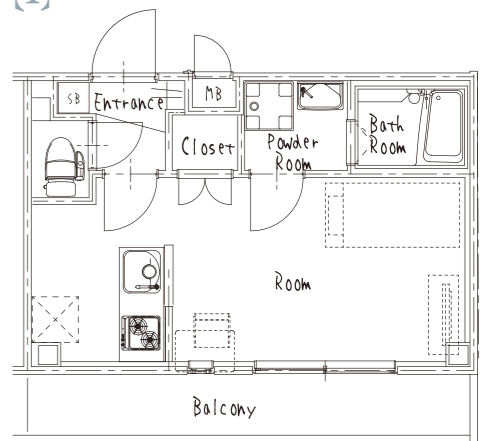

植物柄の壁紙でナチュラルな空間に
ホワイト柄のフローリングでシンプルに
カウンターでちょっとお勉強

D-TYPE

淡いゴールドをキーカラーに演出
大きなカウンターで趣味も仕事も

E-TYPE

ライトブルーがキーカラーの壁紙
一体型のLDKで広がりを感じ、
広々バルコニーで開放感を演出

F-TYPE

コンクリート内装がモダニズムを演出
一体型のLDKで広がりを感じ、
広々バルコニーで開放感を演出