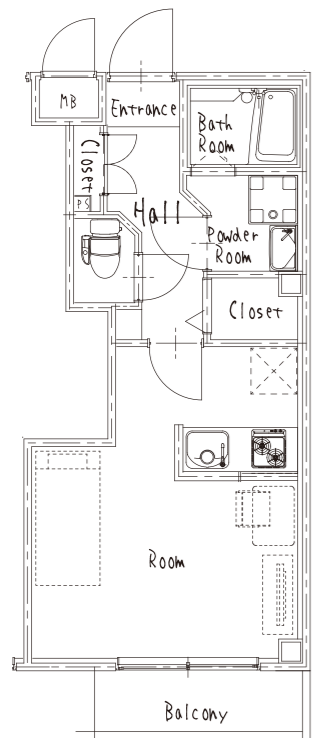

清涼感で癒しを演出

SIMPLE&COOL

シンプルな暮らしを
求める貴方へ

A-TYPE

カウンターキッチン
石調アクセント壁のレトロ感
斜めの廊下が空間に変化を与える
タプリー玄関収納

B-TYPE

ガラスモザイクのタイルがあなたをお出迎え
キッチンと居住スペースがゆるやかに独立
大きな玄関収納 南からの光が暖かく

C-TYPE